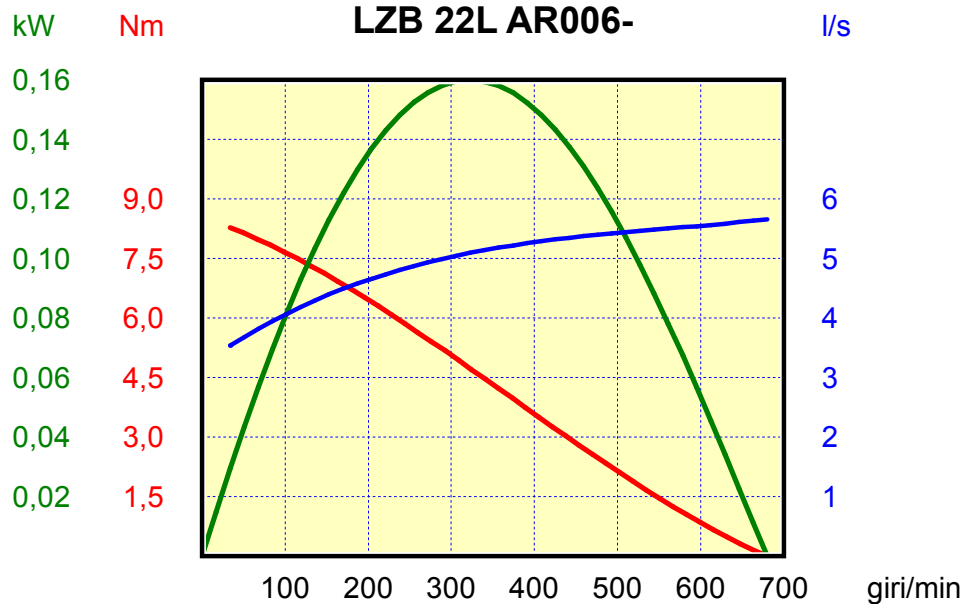

ALTERNATIVE POSSIBILI:

LZB 22L AR006-11 8411 0215 80 (albero a chiavetta)

Condizioni motore: Senza regolazione
6.3 bar(e)

Max potenza	[kW]	0,16
Coppia alla max potenza	[Nm]	4,7
Velocità alla max potenza	[min ⁻¹]	322,0
Consumo aria alla max potenza	[l/s]	5,1
Coppia Min allo spunto	[Nm]	5,9
Coppia allo stallo	[Nm]	8,5
Velocità a vuoto	[min ⁻¹]	680
Peso	[kg]	0,75

Ex Categorico certificazione 9834 1108 00 Ex Classe Ex II 2G T5 IIC D85 °C

Prestazioni curve:

Disegno quote (mm)